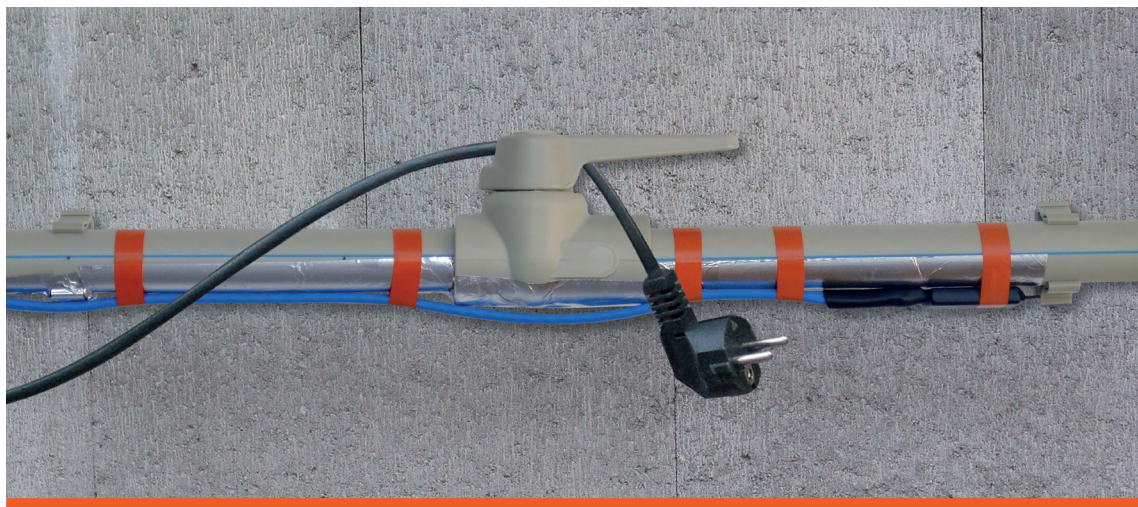

# PPC – AUTOMATICKÝ TOPNÝ KABEL S TERMOSTATEM

montážní sada pro ochranu potrubí proti zamrznání

**48h**  
technická  
podpora  
zdarma

## Použití PPC

- ochrana před zamrznutím potrubí do průměru DN 50, do délky 42 m až do -40 °C
- 100% vhodné i do vlhkého prostředí
- plastová i kovová potrubí
- ventily
- uzávěry vody
- rodinné domy
- sezónní objekty
- drobné provozovny

## Popis PPC

- dvoužilový odporový opletený topný kabel se zabudovaným termostatem a přívodní šňůrou do zásuvky
- sortiment délek od 2 m do 42 m
- snadná montáž dle přiloženého podrobného návodu
- zcela automatický provoz
- max. tloušťka tepelné izolace 20 mm
- nízké pořizovací i provozní náklady

## Obsah sady

- topný kabel s termostatem a šňůrou pro připojení do zásuvky
- montážní páska pro uchycení topného prvku k potrubí
- varovný štítek informující o instalaci elektrického zařízení 230 V

Váš dodavatel: