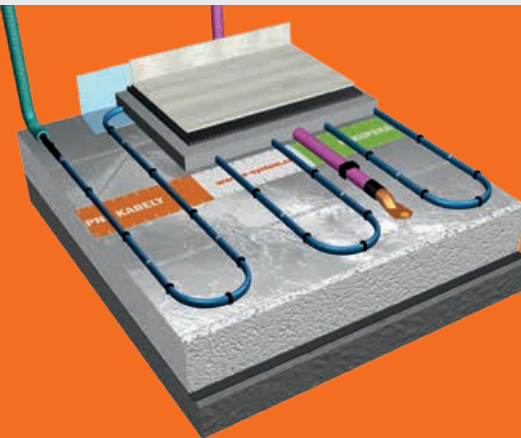

ELEKTRICKÉ PODLAHOVÉ VYTÁPĚNÍ

- ✓ **MAXIMÁLNĚ POHODLNÝ SYSTÉM** pro každého, kdo nechce zbytečně ztrácet čas
- ✓ **PŘESNÁ REGULACE**, kterou dokáže ovládat každý – stačí několik stisknutí tlačítek na termostatu či kliknutí v aplikaci
- ✓ v každé místnosti **MOŽNOST INDIVIDUÁLNÍHO TEPLOTNÍHO REŽIMU**, přesně podle aktuálních potřeb každého člena domácnosti
- ✓ nízké pořizovací náklady

**POPTAT ELEKTRICKÉ
PODLAHOVÉ VYTÁPĚNÍ**

www.v-system.cz/#poptavka