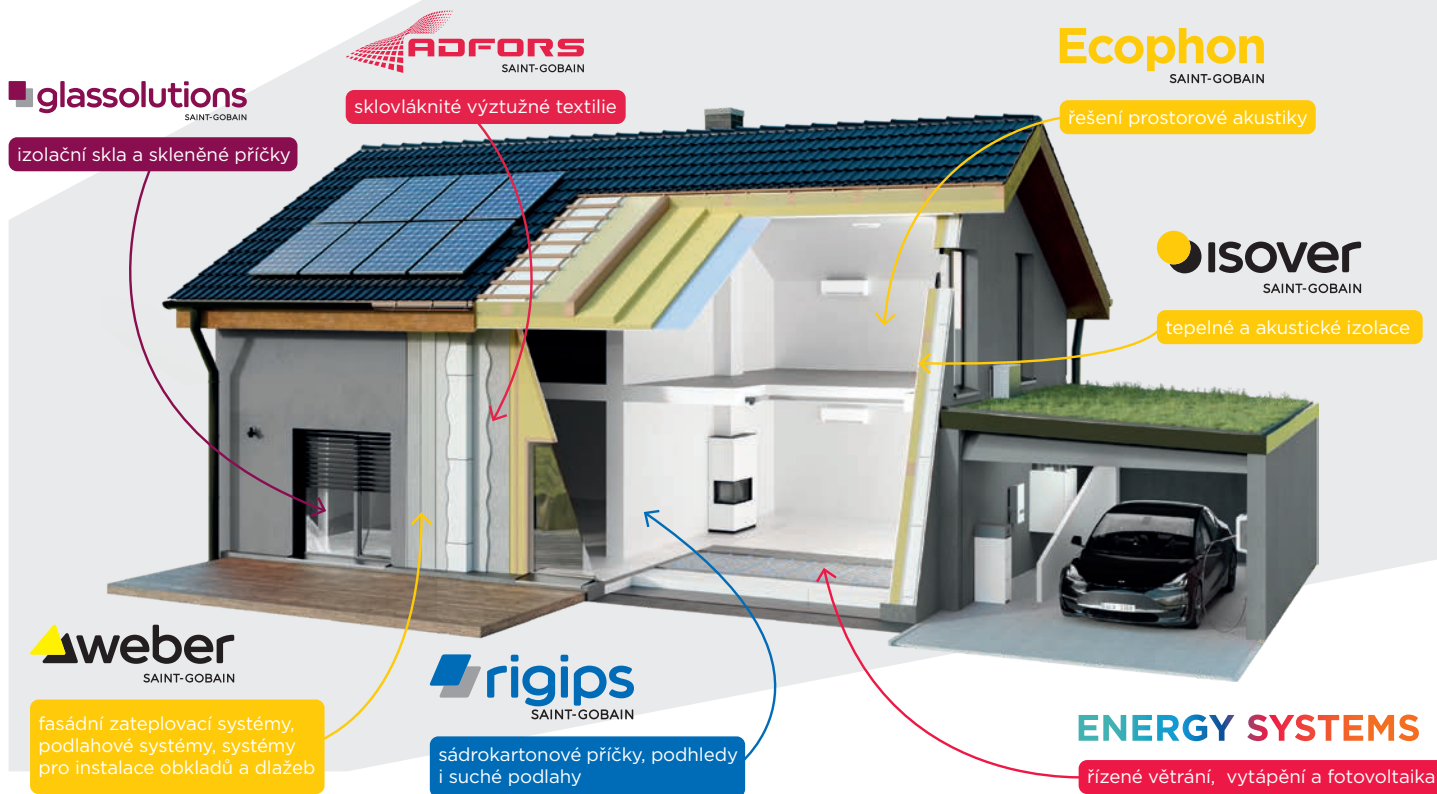

ENERGY SYSTEMS

sg-es.cz

VÍME, JAK STAVĚT

Materiály, technologie a služby pro úsporné domy

FOTOVOLTAIKA

VĚTRÁNÍ

TEPELNÉ
IZOLACE

VYTÁPĚNÍ

PENB A DOTACE

SAINT-GOBAIN

ENERGY SYSTEMS JE ČLEMEM SKUPINY SAINT-GOBAIN.

Naše materiály využijete od podlahy po střechu, při stavbě i rekonstrukci.

nová

zelená

úsporám

ZÍSKEJTE
NABÍDKU
NA PRŮKAZ,
MATERIÁLY
A TECHNOLOGIE

**POPTAT
TEPELNÉ ČERPADLO**

[www.sg-es.cz/produkty/
tepelna-cerpadla/#poptavka](http://www.sg-es.cz/produkty/tepelna-cerpadla/#poptavka)

ŘÍZENÉ VĚTRÁNÍ S REKUPERACÍ TEPLA

Řízené větrání je systém zajišťující permanentní přívod čerstvého venkovního vzduchu ohřátého teplem ze vzduchu odpadního, odváděného z domu ven.