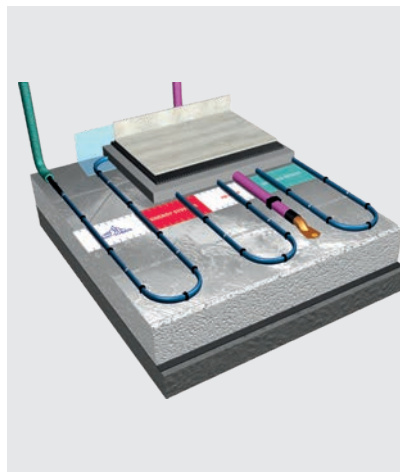

POPTAT IZOLACI

www.saint-gobain.cz/pro-odborniky/technicka-podpora/kalkulace-materialu

ELEKTRICKÉ PODLAHOVÉ VYTÁPĚNÍ

Maximálně pohodlný systém pro každého, kdo nechce zbytečně ztrácet čas.

- ✓ **přesná regulace**, kterou dokáže ovládat každý – stačí několik stisknutí tlačítek na termostatu či kliknutí v aplikaci
- ✓ v každé místnosti **možnost individuálního teplotního režimu**, přesně podle aktuálních potřeb každého člena domácnosti
- ✓ **nízké** pořizovací náklady

**POPTAT ELEKTRICKÉ
PODLAHOVÉ VYTÁPĚNÍ**

[www.sg-es.cz/produkty/
podlahove-vytapeni/#poptavka](http://www.sg-es.cz/produkty/podlahove-vytapeni/#poptavka)

TEPELNÉ ČERPADLO

Tepelné čerpadlo odnímá energii venkovnímu prostředí a mění ji na vyšší teplotní hladinu, která je vhodná pro vytápění objektů.

**POPTAT
TEPELNÉ ČERPADLO**

[www.sg-es.cz/produkty/
tepelna-cerpadla/#poptavka](http://www.sg-es.cz/produkty/tepelna-cerpadla/#poptavka)

ŘÍZENÉ VĚTRÁNÍ S REKUPERACÍ TEPLA

Řízené větrání je systém zajišťující permanentní přívod čerstvého venkovního vzduchu ohřátého teplem ze vzduchu odpadního, odváděného z domu ven.